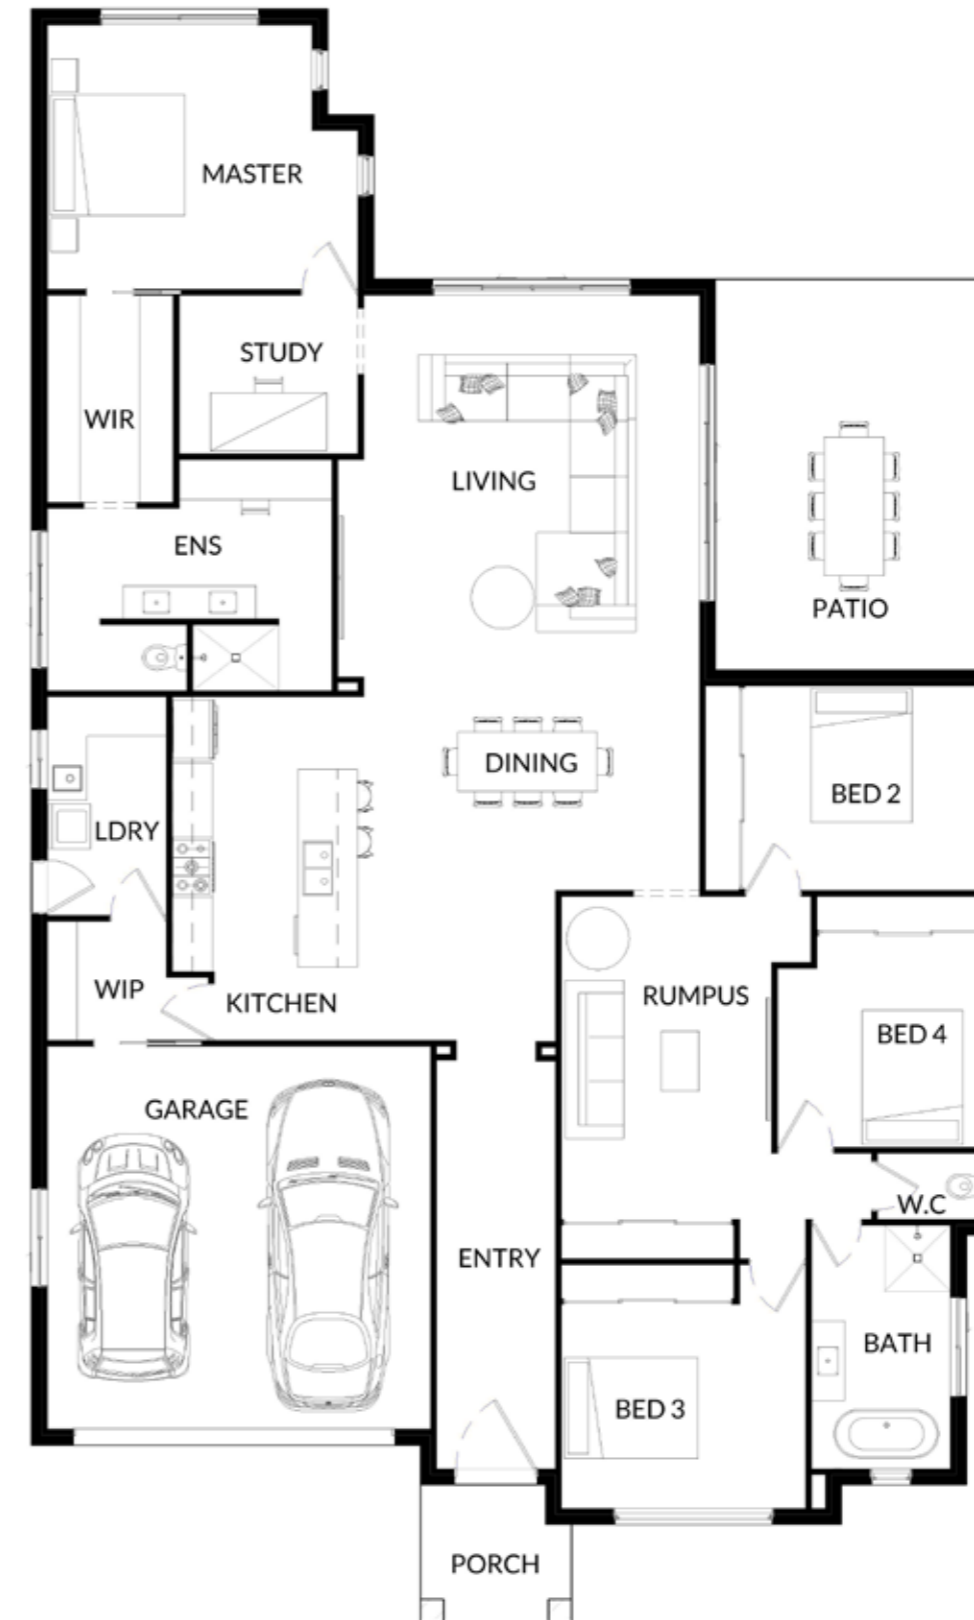

# BRIGHTON 291

FACADES

14.7M  
Width

24.4M  
Depth

		
<b>4</b>	<b>2</b>	<b>2</b>
Living Area	223.8m <sup>2</sup>	
Porch	4.5m <sup>2</sup>	
Garage	36.4m <sup>2</sup>	
Alfresco	26.0m <sup>2</sup>	
<b>TOTAL</b>	<b>290.8m<sup>2</sup></b>	